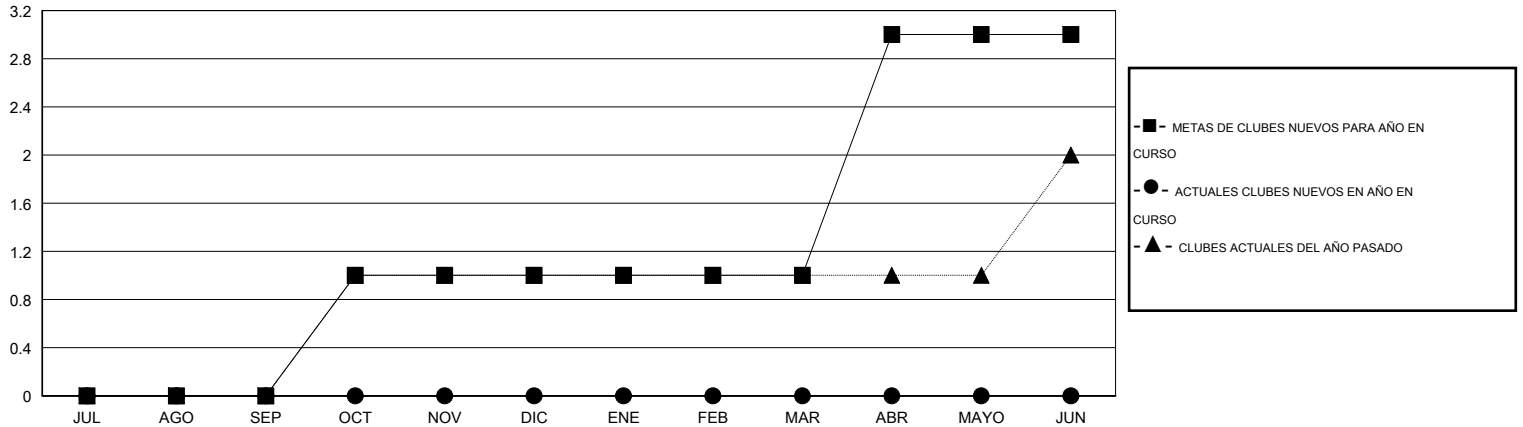

MONTHLY MEMBERSHIP PROGRESS REPORT

District O 2

Results as of: 11/30/2014

GMT: Pedro Marrello

UBICACIÓN ARGENTINA

GMT DE AE 3

Clubes					socios				
RESULTADOS DE 2014-2015					RESULTADOS DE 2014-2015				
TRIMESTRE	META DE CLUBES NUEVOS	NUEVOS CLUBES	CLUBES DADOS DE BAJA	GANANCIA/PÉRDIDA NETA	TRIMESTRE	META DE SOCIOS NUEVOS	SOCIOS FUNDADORES Y SOCIOS AÑADIDOS	SOCIOS DADOS DE BAJA	GANANCIA/PÉRDIDA NETA
JUL/AGO/SEP	0	0	0	0	JUL/AGO/SEP	17	36	71	-35
OCT/NOV/DIC	1	0	0	0	OCT/NOV/DIC	45	37	20	17
ENE/FEB/MAR	0	0	0	0	ENE/FEB/MAR	-22	0	0	0
ABR/MAYO/JUN	2	0	0	0	ABR/MAYO/JUN	72	0	0	0

METAS Y CIFRA ACUMULATIVA DE CLUBES NUEVOS

METAS Y CIFRA ACUMULATIVA DE SOCIOS

CLUBES DADOS DE BAJA: 0	32 CLUBS OF 75 AÑADIERON 1 O MÁS SOCIOS NUEVOS	<u>DISTRIBUCIÓN POR SEXO</u>
<u>SOCIOS DADOS DE BAJA</u>	CLIC AQUÍ PARA DATOS DE SALUD DE CLUB	MASCULINO 819 (43.91%)
FALLECIDOS 11		FEMENINO 1,046 (56.09%)
CLUB CANCELADO 0		SOCIOS EN UNIDAD FAMILIAR 700
OTRO 80		CABEZA DE FAMILIA 326
TOTAL 91		NO ES CABEZA DE FAMILIA 374