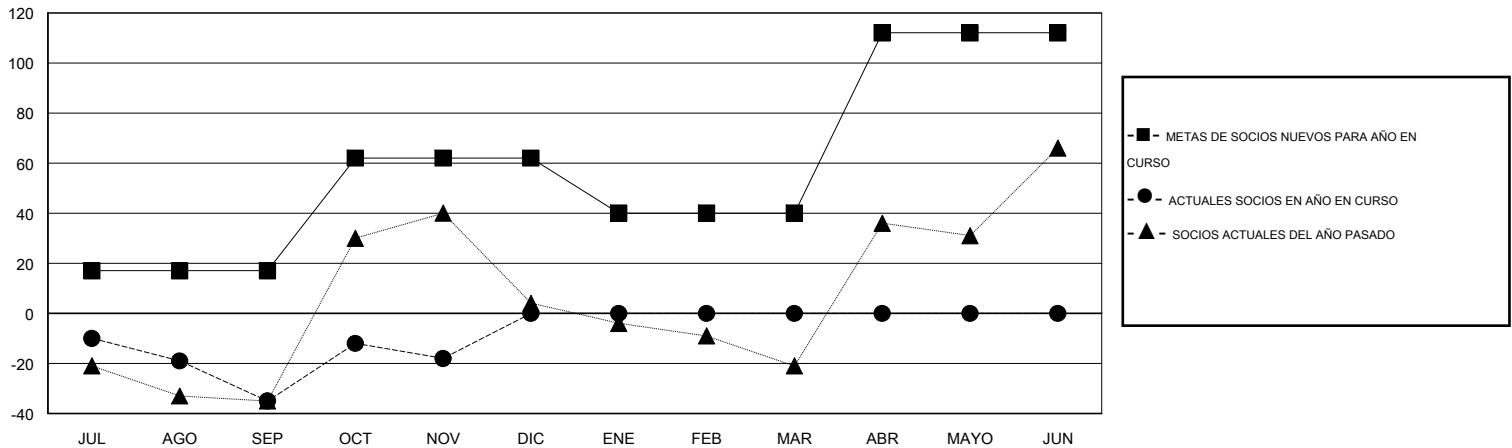

MONTHLY MEMBERSHIP PROGRESS REPORT

District O 2

Results as of: 11/30/2014

GMT: Pedro Marrello

UBICACIÓN ARGENTINA

GMT DE AE 3

Clubes					socios				
RESULTADOS DE 2014-2015					RESULTADOS DE 2014-2015				
TRIMESTRE	META DE CLUBES NUEVOS	NUEVOS CLUBES	CLUBES DADOS DE BAJA	GANANCIA/PÉRDIDA NETA	TRIMESTRE	META DE SOCIOS NUEVOS	SOCIOS FUNDADORES Y SOCIOS AÑADIDOS	SOCIOS DADOS DE BAJA	GANANCIA/PÉRDIDA NETA
JUL/AGO/SEP	0	0	0	0	JUL/AGO/SEP	17	36	71	-35
OCT/NOV/DIC	1	0	0	0	OCT/NOV/DIC	45	37	20	17
ENE/FEB/MAR	0	0	0	0	ENE/FEB/MAR	-22	0	0	0
ABR/MAYO/JUN	2	0	0	0	ABR/MAYO/JUN	72	0	0	0

METAS Y CIFRA ACUMULATIVA DE CLUBES NUEVOS

METAS Y CIFRA ACUMULATIVA DE SOCIOS

CLUBES DADOS DE BAJA: 0	32 CLUBS OF 75 AÑADIERON 1 O MÁS SOCIOS NUEVOS	<u>DISTRIBUCIÓN POR SEXO</u>
<u>SOCIOS DADOS DE BAJA</u>	CLIC AQUÍ PARA DATOS DE SALUD DE CLUB	MASCULINO 819 (43.91%)
FALLECIDOS 11		FEMENINO 1,046 (56.09%)
CLUB CANCELADO 0		SOCIOS EN UNIDAD FAMILIAR 700
OTRO 80		CABEZA DE FAMILIA 326
TOTAL 91		NO ES CABEZA DE FAMILIA 374